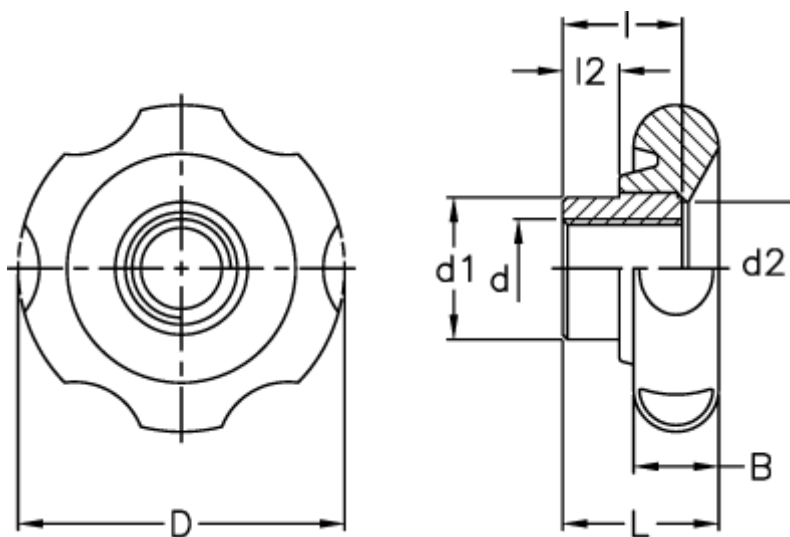

Varenummer: 2302174251
Beskrivelse: E+G Stjernegreb
VL.640/60 FP-A-M12

Mål

B	= 16
D	= 61
d1	= 25
d2	= 24
d 6H	= M12
l	= 23
L	= 30
l2	= 11